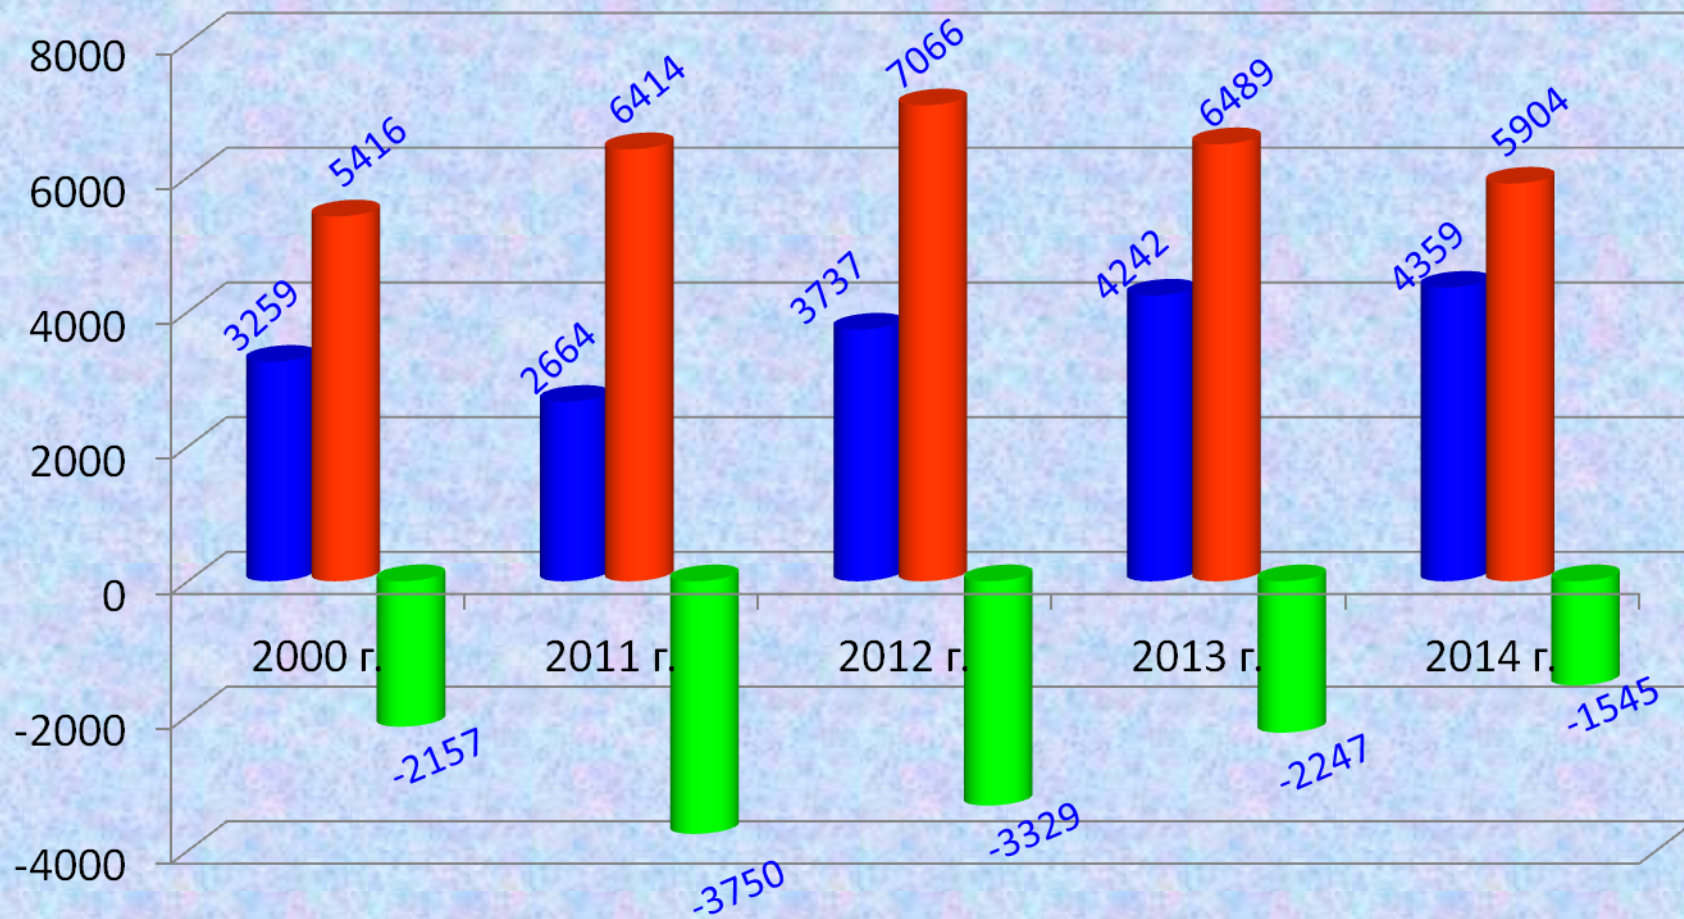

Раздел 4.

Миграция населения Республики Тыва

Миграция населения Республики Тыва

(в абс.числах)

■ Прибывшие ■ Выбывшие ■ Прирост (убыль)

Миграция городского населения РТ (в абс. числах)

■ Прибывшие ■ Выбывшие ■ Прирост (убыль)

Миграция сельского населения РТ (в абс.числах)

■ Прибывшие ■ Выбывшие ■ Прирост (убыль)

Миграционный прирост (убыль) населения РТ по полу (в абс.числах)

■ 2011 г. ■ 2012 г. ■ 2013 г. ■ 2014 г.

Миграционный прирост (убыль) населения РТ (в абс. числах)

■ 2011 г. ■ 2012 г. ■ 2013 г. ■ 2014 г.

Миграционный прирост (убыль) среди мужского населения (в абс.числах)

Миграционный прирост (убыль) среди женского населения (в абс. числах)

Миграция населения за 2014 год