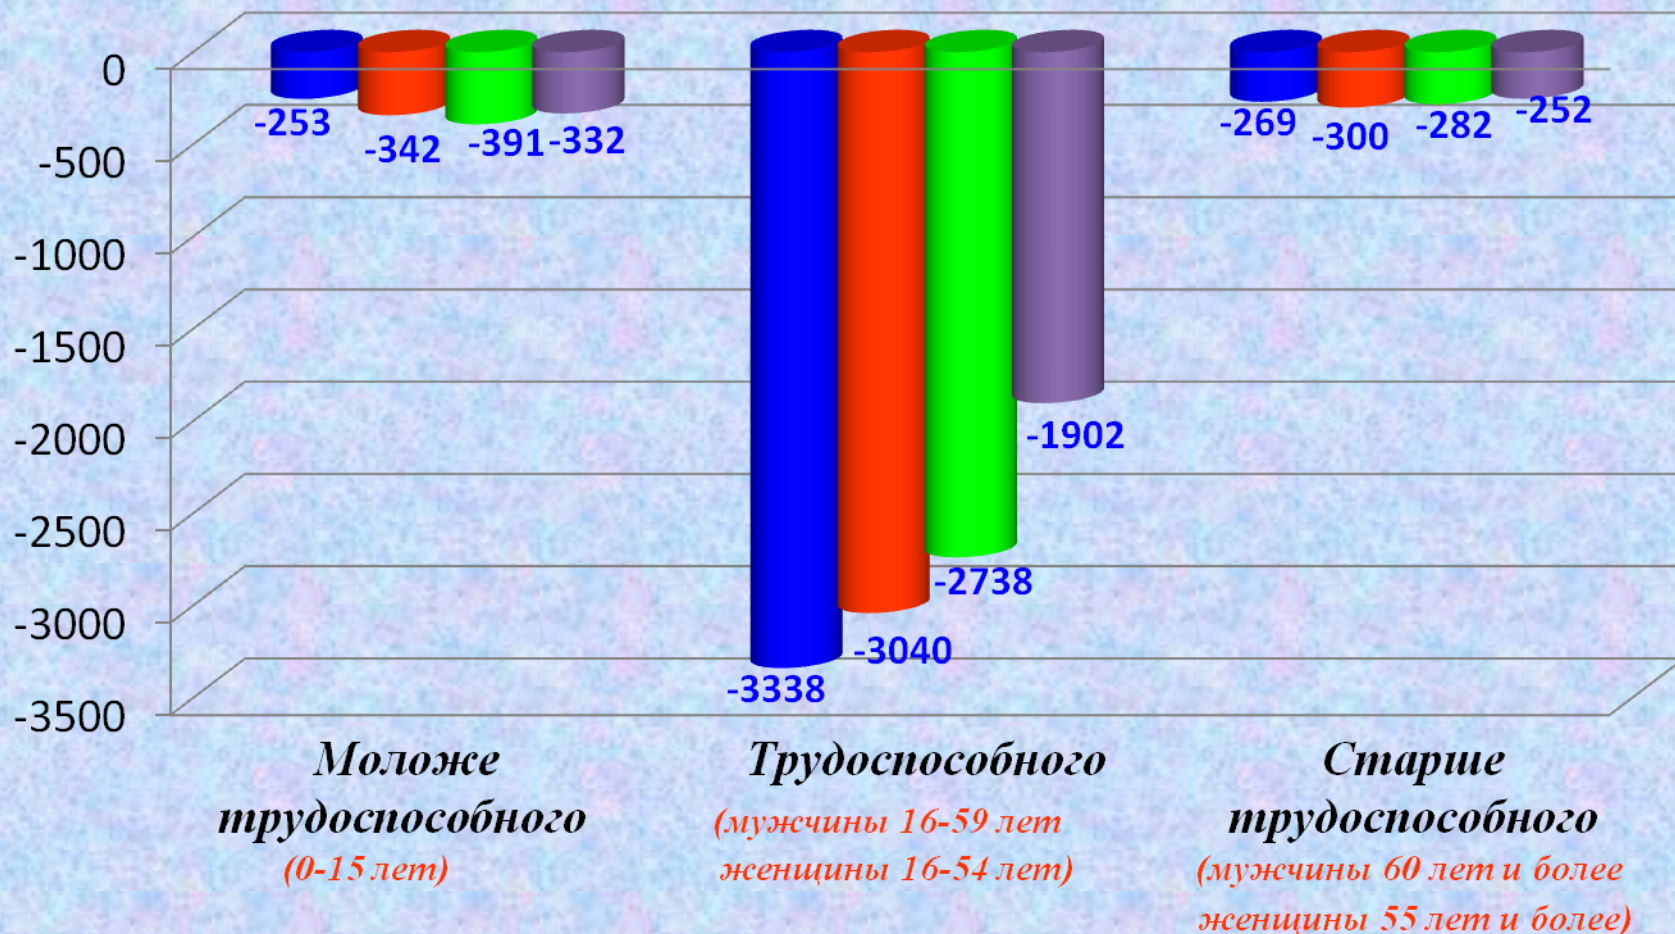

Миграция сельского населения РТ (в абс.числах)

■ Прибывшие ■ Выбывшие ■ Прирост (убыль)

Миграционный прирост (убыль) населения РТ по полу (в абс.числах)

■ 2011 г. ■ 2012 г. ■ 2013 г. ■ 2014 г.

Миграционный прирост (убыль) населения РТ (в абс. числах)

■ 2011 г. ■ 2012 г. ■ 2013 г. ■ 2014 г.

Миграционный прирост (убыль) среди мужского населения (в абс.числах)

Миграционный прирост (убыль) среди женского населения (в абс. числах)

Миграция населения за 2014 год