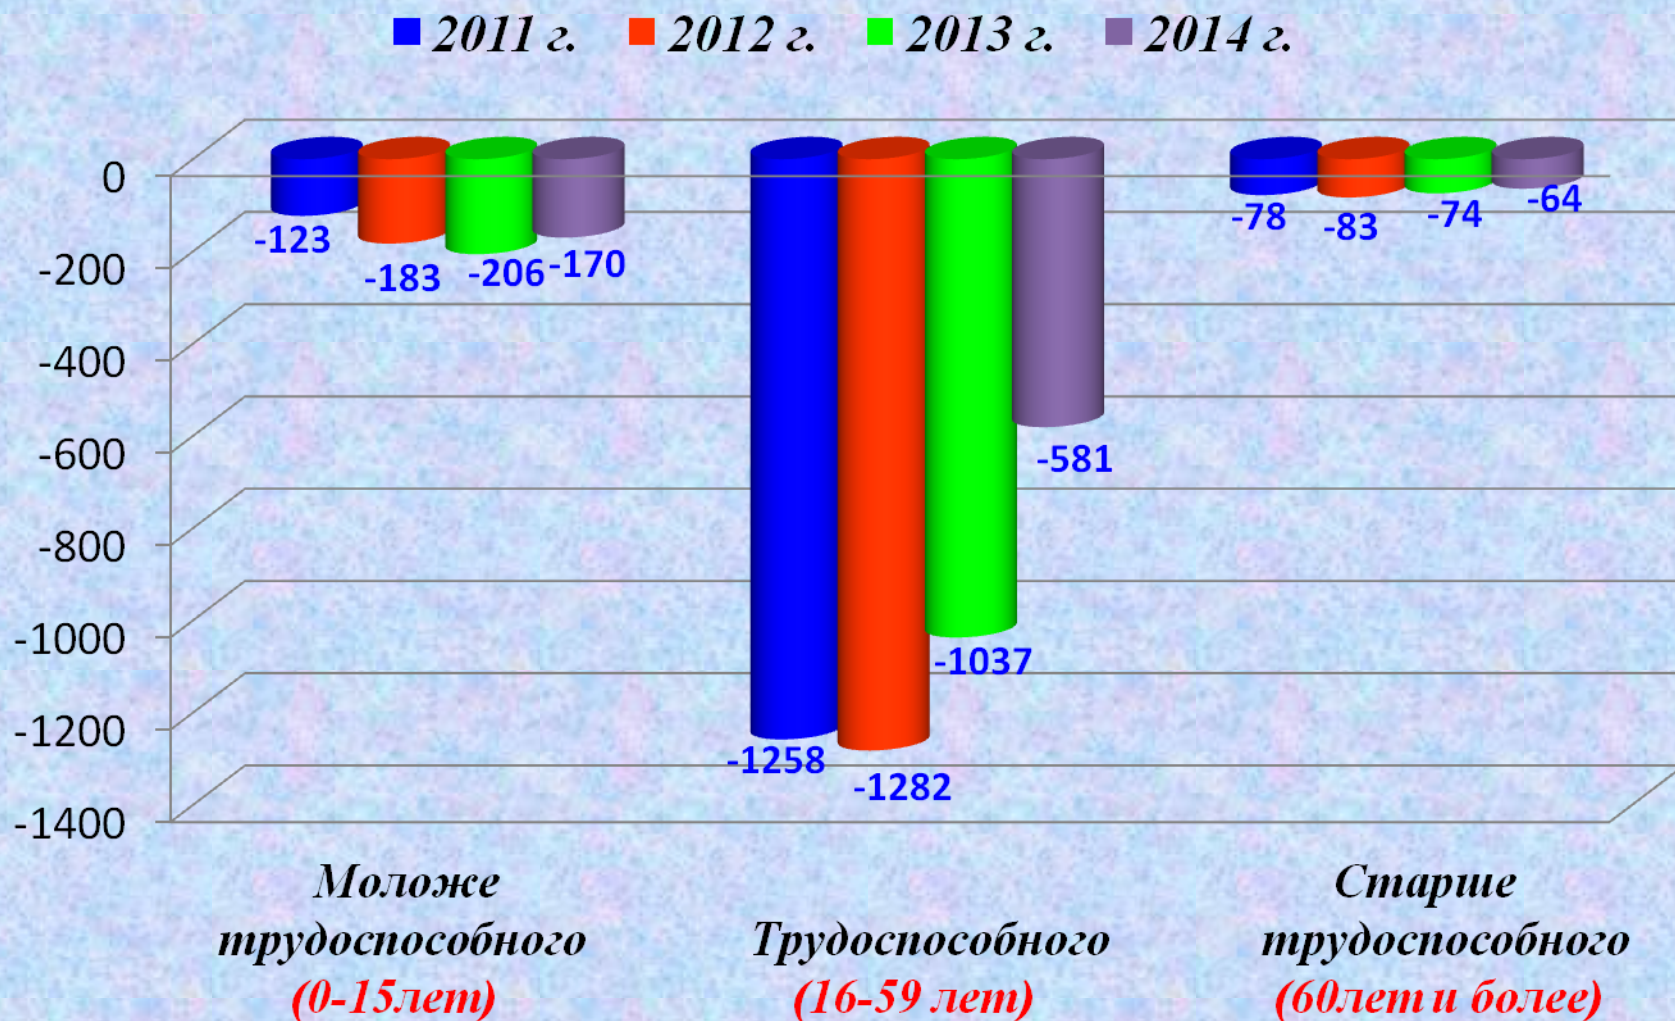

Миграция сельского населения РТ (в абс.числах)

■ Прибывшие ■ Выбывшие ■ Прирост (убыль)

Миграционный прирост (убыль) населения РТ по полу (в абс.числах)

■ 2011 г. ■ 2012 г. ■ 2013 г. ■ 2014 г.

Миграционный прирост (убыль) населения РТ (в абс. числах)

■ 2011 г. ■ 2012 г. ■ 2013 г. ■ 2014 г.

Миграционный прирост (убыль) среди мужского населения (в абс.числах)

Миграционный прирост (убыль) среди женского населения (в абс. числах)

Миграция населения за 2014 год