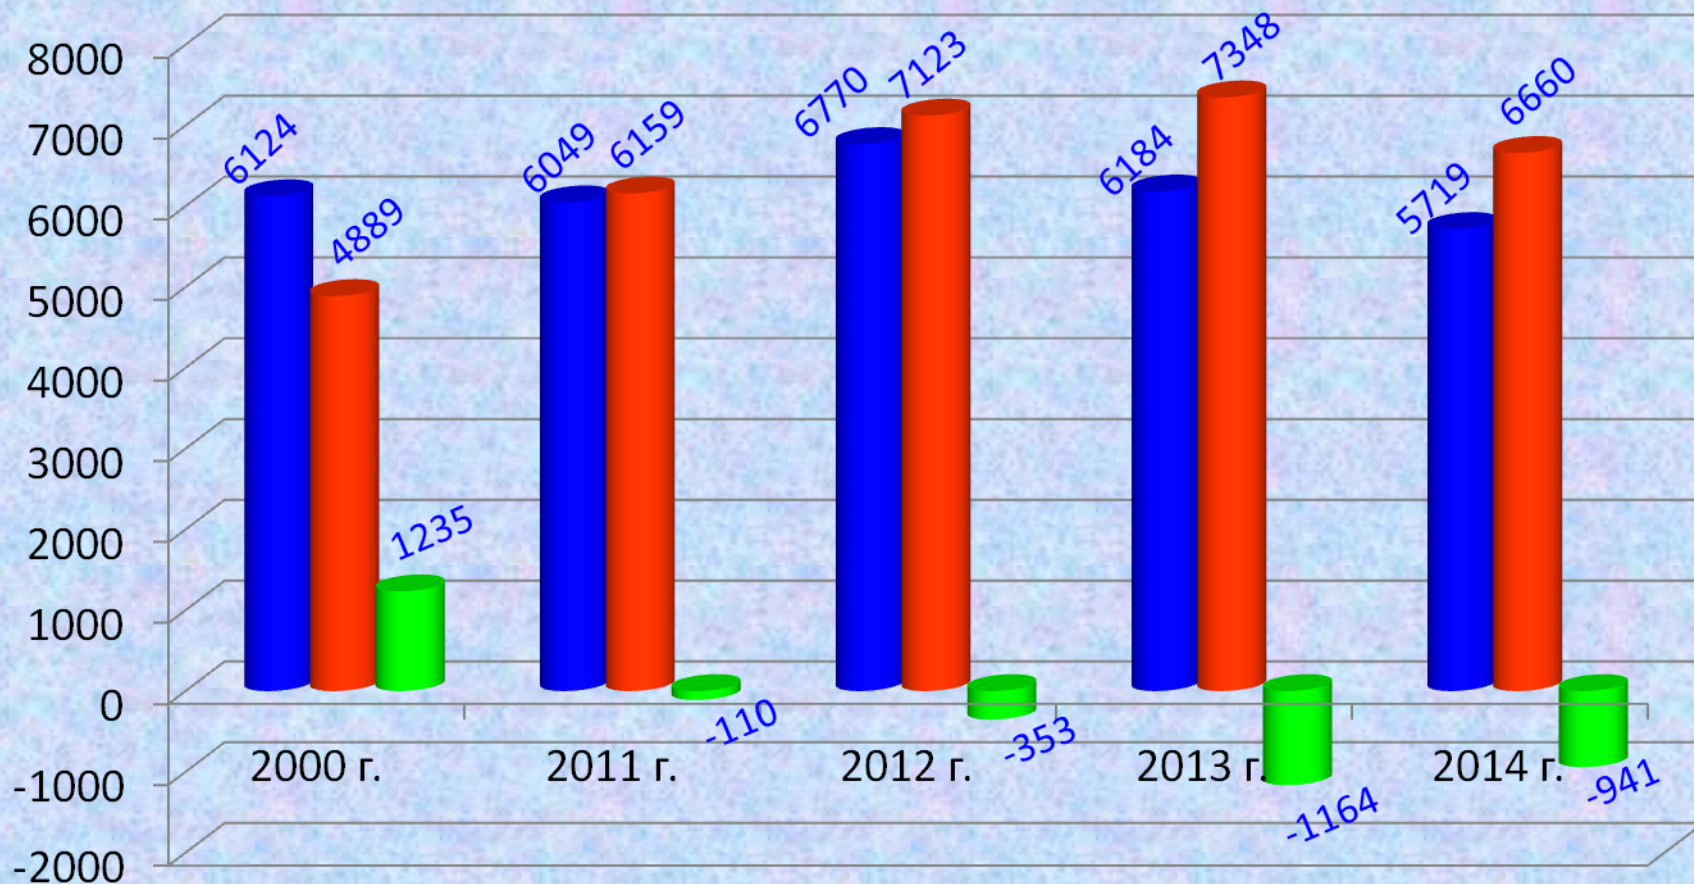

Раздел 4.

Миграция населения Республики Тыва

Миграция населения Республики Тыва

(в абс.числах)

■ Прибывшие ■ Выбывшие ■ Прирост (убыль)

Миграция городского населения РТ (в абс. числах)

■ Прибывшие ■ Выбывшие ■ Прирост (убыль)

Миграция сельского населения РТ (в абс.числах)

■ Прибывшие ■ Выбывшие ■ Прирост (убыль)

Миграционный прирост (убыль) населения РТ по полу (в абс.числах)

■ 2011 г. ■ 2012 г. ■ 2013 г. ■ 2014 г.

Миграционный прирост (убыль) населения РТ (в абс. числах)

■ 2011 г. ■ 2012 г. ■ 2013 г. ■ 2014 г.

Миграционный прирост (убыль) среди мужского населения (в абс.числах)

Миграционный прирост (убыль) среди женского населения (в абс. числах)

Миграция населения за 2014 год