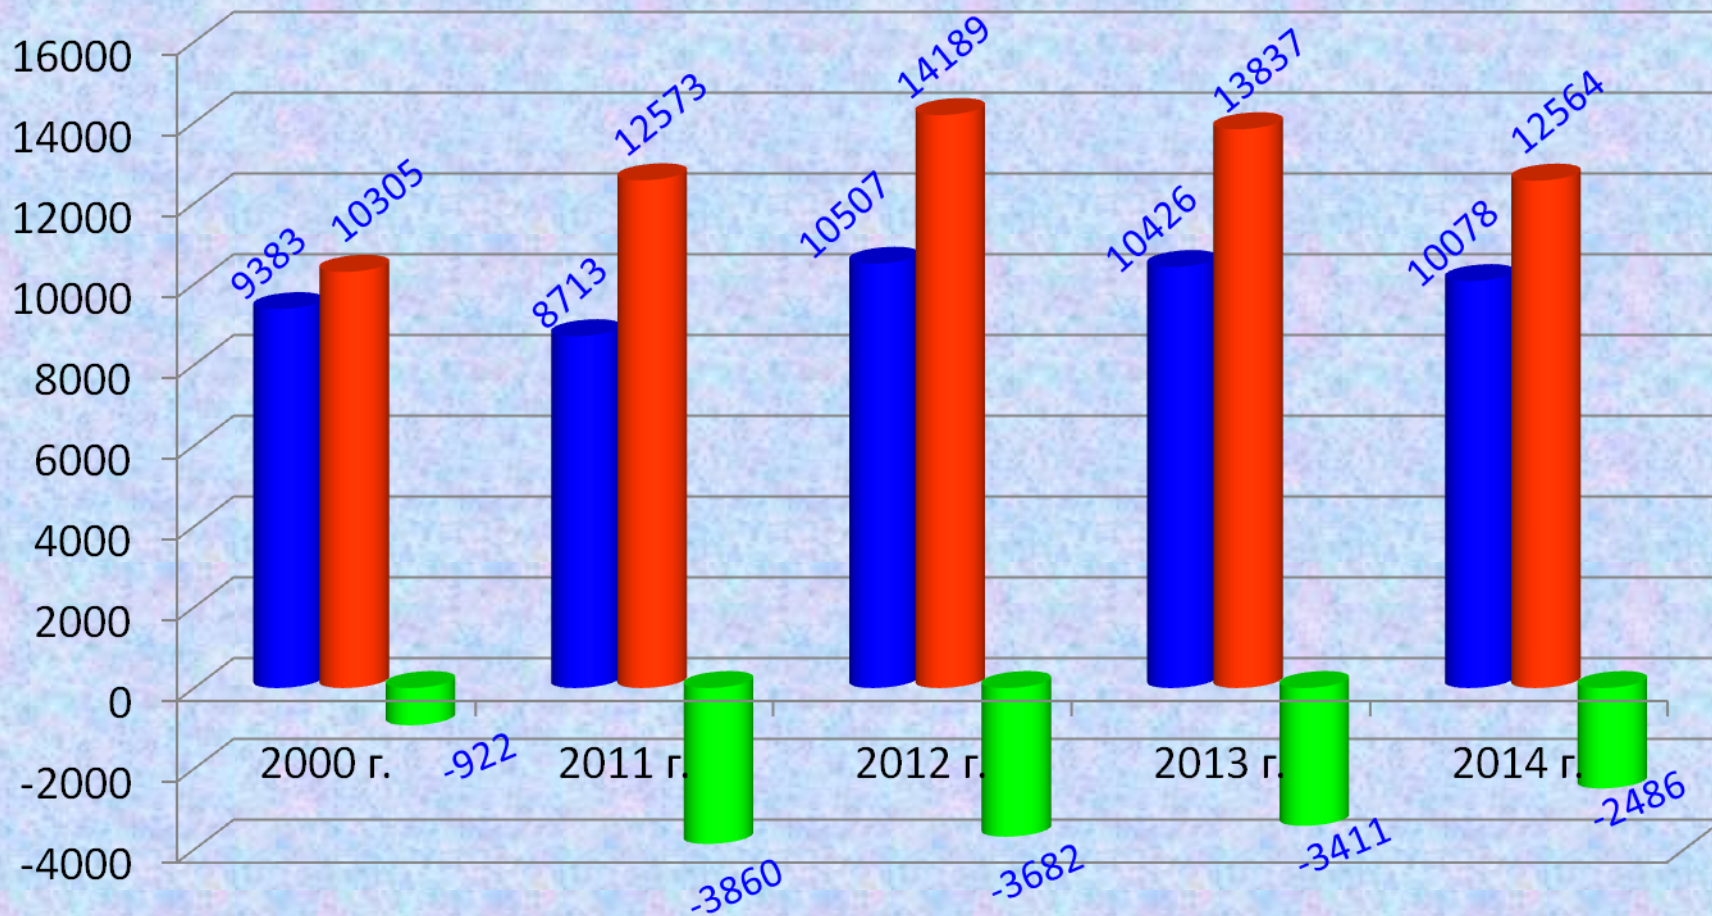

Раздел 4.

Миграция населения Республики Тыва

Миграция населения Республики Тыва

(в абс.числах)

■ Прибывшие ■ Выбывшие ■ Прирост (убыль)

Миграция городского населения РТ (в абс. числах)

■ Прибывшие ■ Выбывшие ■ Прирост (убыль)

Миграция сельского населения РТ (в абс.числах)

■ Прибывшие ■ Выбывшие ■ Прирост (убыль)

Миграционный прирост (убыль) населения РТ по полу (в абс.числах)

■ 2011 г. ■ 2012 г. ■ 2013 г. ■ 2014 г.

Миграционный прирост (убыль) населения РТ (в абс. числах)

■ 2011 г. ■ 2012 г. ■ 2013 г. ■ 2014 г.

Миграционный прирост (убыль) среди мужского населения (в абс.числах)

Миграционный прирост (убыль) среди женского населения (в абс. числах)

Миграция населения за 2014 год