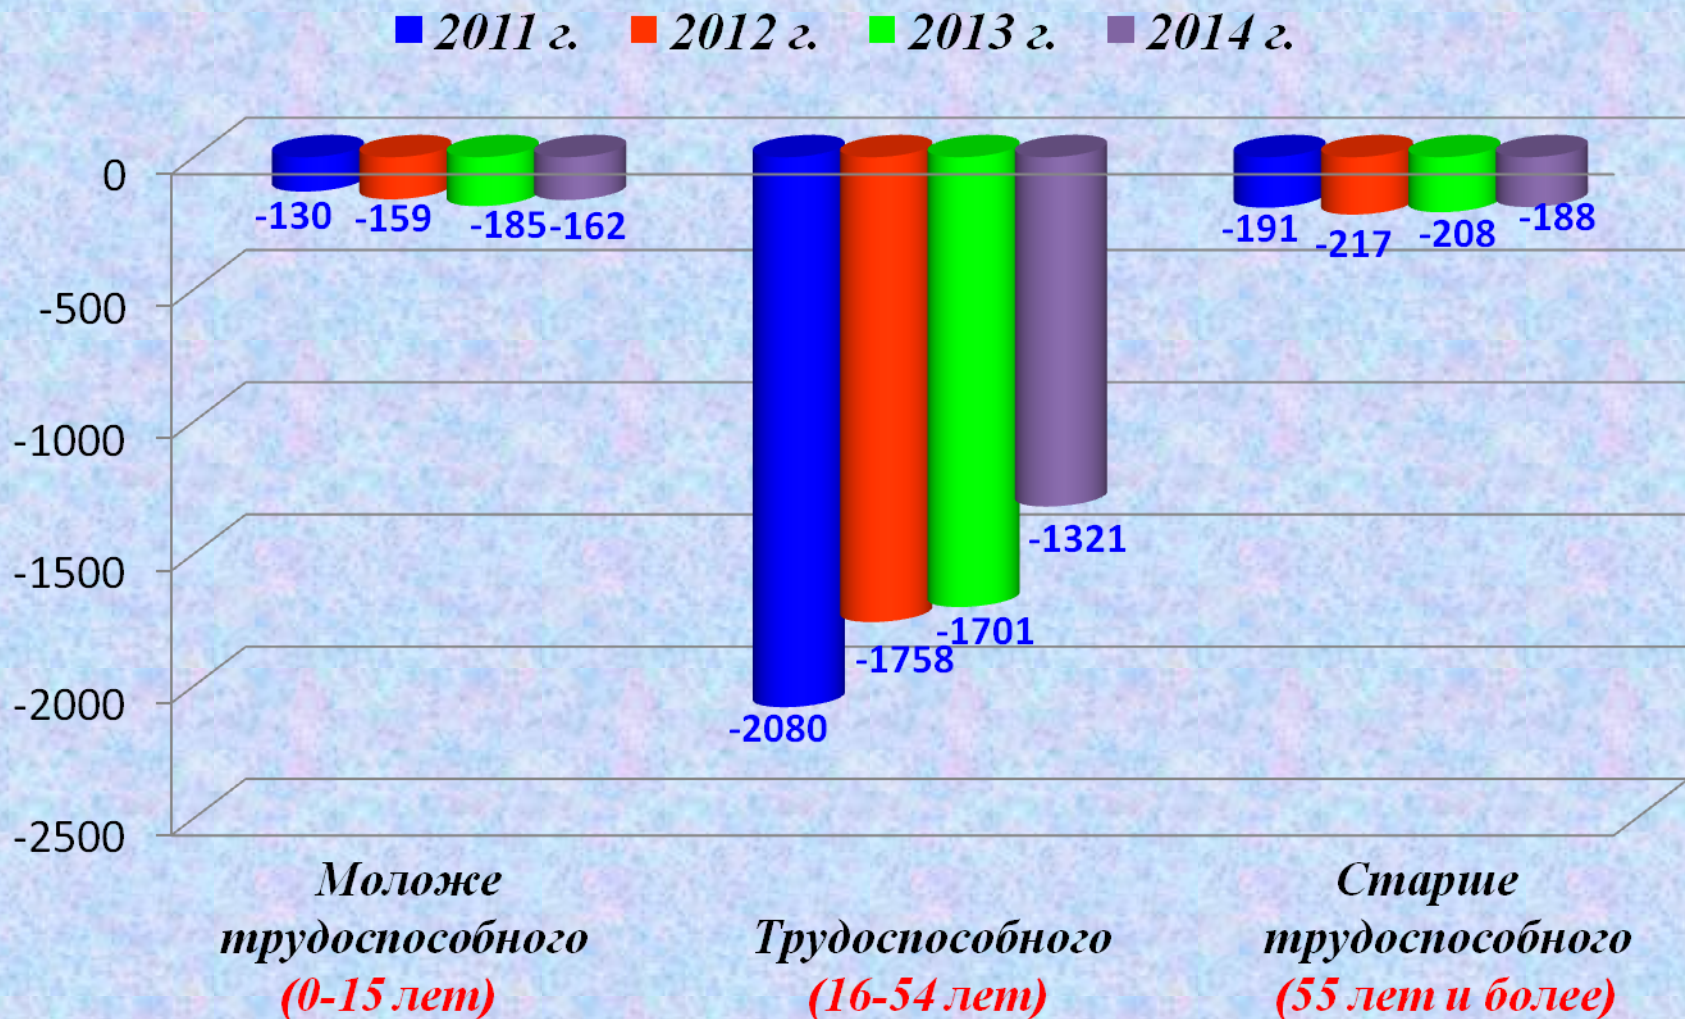

Раздел 4.

Миграция населения Республики Тыва

Миграция населения Республики Тыва

(в абс.числах)

■ Прибывшие ■ Выбывшие ■ Прирост (убыль)

Миграция городского населения РТ (в абс. числах)

■ Прибывшие ■ Выбывшие ■ Прирост (убыль)

Миграция сельского населения РТ (в абс.числах)

■ Прибывшие ■ Выбывшие ■ Прирост (убыль)

Миграционный прирост (убыль) населения РТ по полу (в абс.числах)

■ 2011 г. ■ 2012 г. ■ 2013 г. ■ 2014 г.

Миграционный прирост (убыль) населения РТ (в абс. числах)

■ 2011 г. ■ 2012 г. ■ 2013 г. ■ 2014 г.

Миграционный прирост (убыль) среди мужского населения (в абс.числах)

Миграционный прирост (убыль) среди женского населения (в абс. числах)

Миграция населения за 2014 год